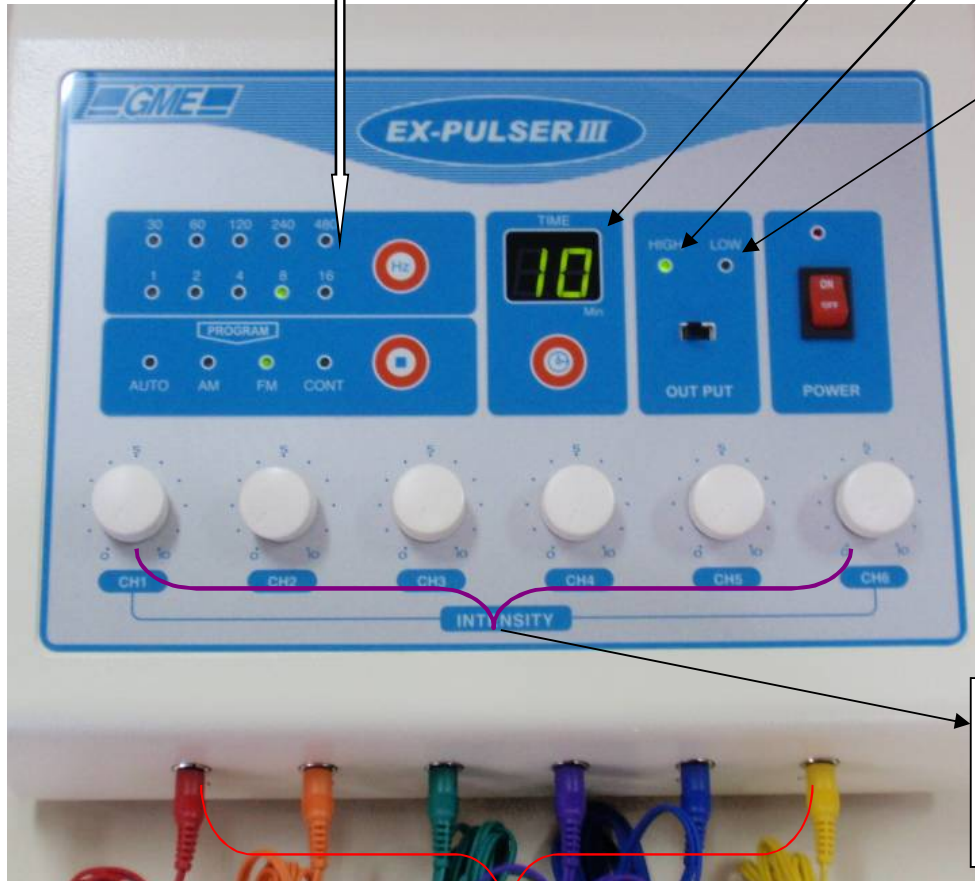

CPUパルス EX-PULSERⅢ 6チャンネル全自動システム

卓上型

波形PROGRAM

全自動AUTO 4波形～5波形自動変化
 断続波 AM 周波数12段階選択1Hz～480Hz
 粗密波 FM 周波数12段階選択1Hz～480Hz
 連続波 CONT 周波数12段階選択1Hz～480Hz

デジタルタイマー方式

針通電

SSP

サイズ 縦23cm×
横28cm×高さ13cm

出力 6チャンネル
 終了時センチャンネル
 自動回転0位置停
 止 タイマースタート出
 力調整と連動

出力 6チャンネル
 低周波導子可能(別売り)
 SSP(ゴム電極)導子(標準)
 針通電導子(標準)
 承認番号20500BZZ00038000

定価16.8万(税込み)

低周波導子可能別売り
 1チャンネル
 ￥5,250(税込み)
 6チャンネル ￥32,500(税込み)

株式会社ジー.エム.イー.