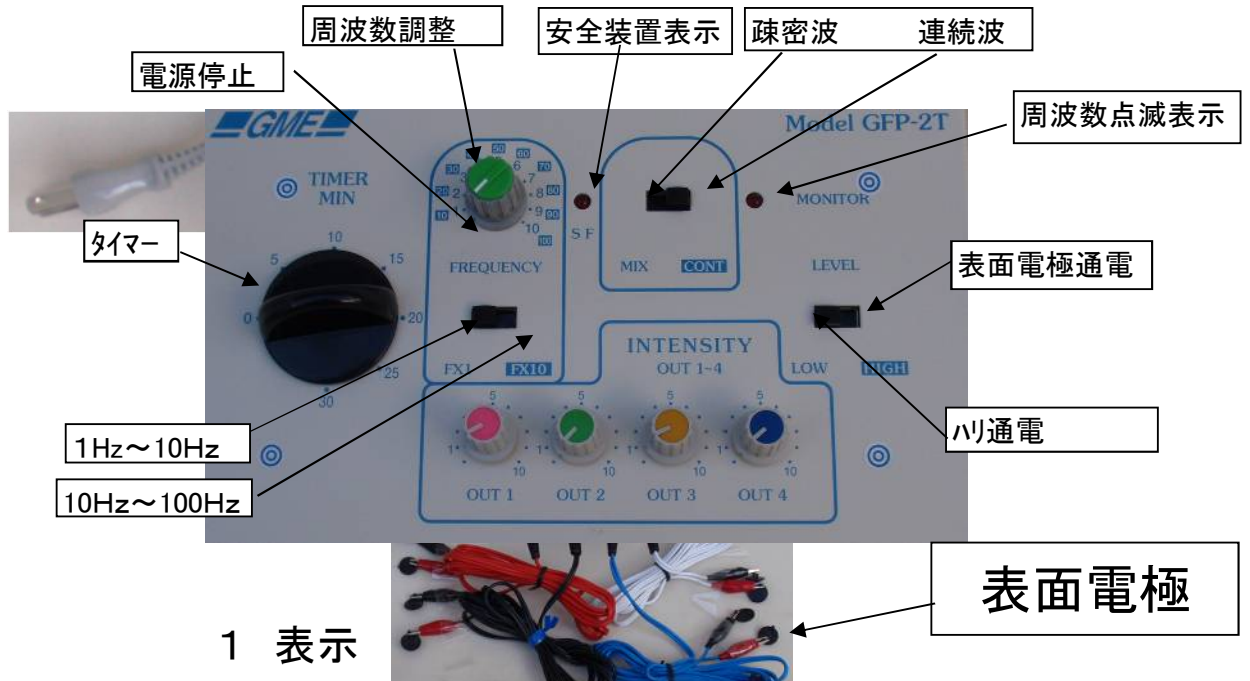

パルス通電 はり通電 表面電極通電可能

GFP-2T-AC

GFP-2-AC

大阪知事製造許可27BZ200328

株式会社ジー・エム・イー

大阪府大阪市東淀川区西淡路3-8-6

電話 06-6195-5345

FAX 06-6195-5346