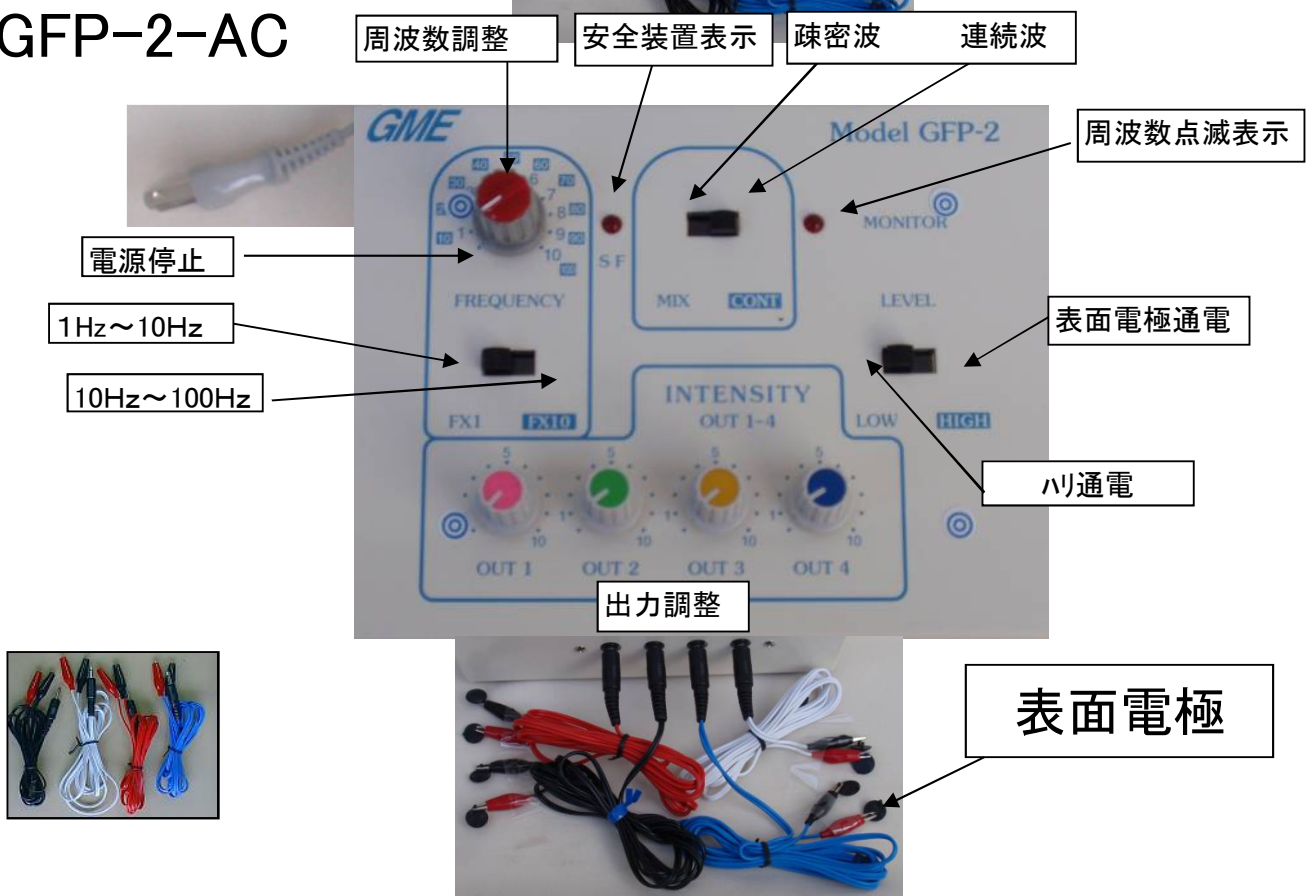

パルス通電 はり通電 表面電極通電可能

GFP-2T-AC

GFP-2-AC

大阪知事製造許可27BZ200328

株式会社ジー・エム・イー

大阪府大阪市東淀川区西淡路3-8-6

電話 06-6195-5345

FAX 06-6195-5346