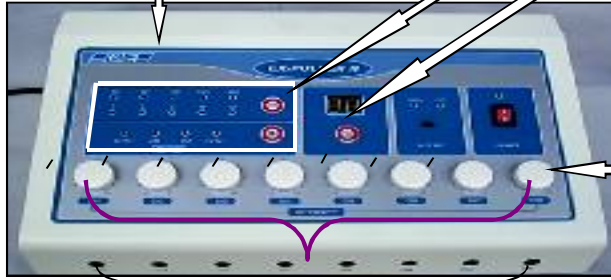

# CPUパルス EX-PULSER II 8チャンネル全自動システム

卓上型 壁掛け型可能

## 波形PROGRAM

全自動AUTO 4波形～5波形自動変化  
 断続波 AM 周波数12段階選択1Hz～480Hz  
 粗密波 FM 周波数12段階選択1Hz～480Hz  
 連続波 CONT 周波数12段階選択1Hz～480Hz

デジタルタイマー方式

定価23.1万(税込み)

SSP 低周波通電  
針通電

出力 8チャンネル  
終了時センチャンネル  
自動回転0位置停止  
タイマースタート出力調整と連動

出力 8チャンネル  
低周波導子可能(別売り)  
SSP(ゴム電極)導子(標準)  
針通電導子(標準)  
承認番号20500BZZ00038000

低周波導子可能別売り  
1チャンネル  
¥5,250(税込み)  
8チャンネル ¥42,000(税込み)

SSP装置8チャンネル

セット定価50.4万(税込み)

卓上型

吸引調整電子式

株式会社ジー・エム・イー

大阪府知事製造許可27BZ27BZ200328