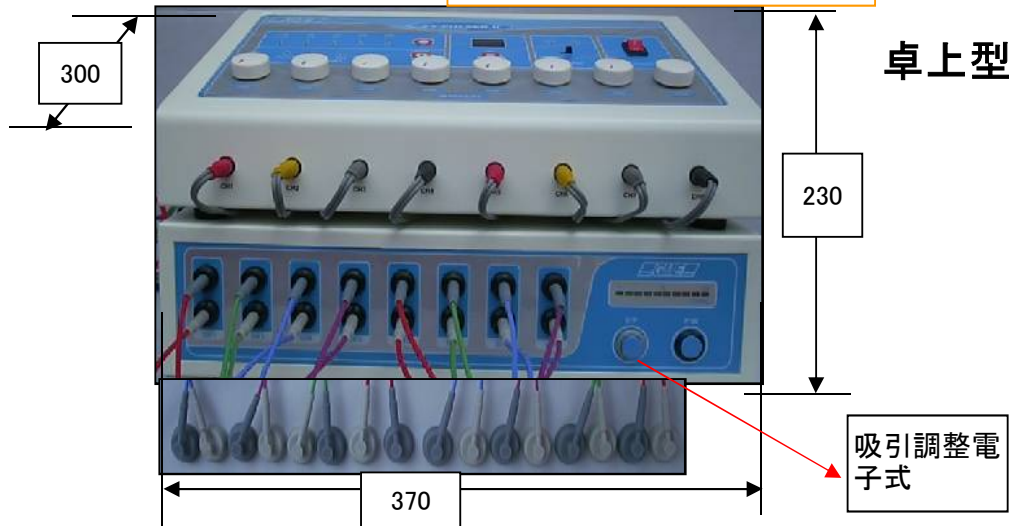

## 波形PROGRAM

全自動AUTO 4波形～5波形自動変化  
 断続波 AM 周波数12段階選択1Hz～480Hz  
 粗密波 FM 周波数12段階選択1Hz～480Hz  
 連続波 CONT 周波数12段階選択1Hz～480Hz

デジタルタイマー方式

定価23.1万(税込み)

SSP 低周波通電  
針通電

出力 8チャンネル  
終了時センチャンネル  
自動回転0位置停止  
タイマースタート出力調整と連動

出力 8チャンネル  
低周波導子可能(別売り)  
SSP(ゴム電極)導子(標準)  
針通電導子(標準)  
承認番号20500BZZ00038000

低周波導子可能別売り  
1チャンネル  
¥5,250(税込み)  
8チャンネル ¥42,000(税込み)

SSP装置8チャンネル

セット定価50.4万(税込み)

卓上型

吸引調整電子式

株式会社ジー・エム・イー

大阪府知事製造許可27BZ27BZ200328